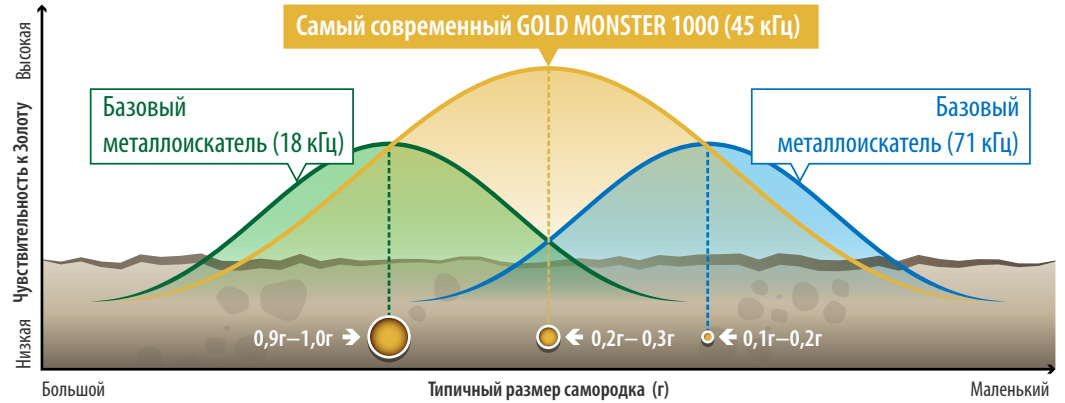

GOLD MONSTER 1000
превосходит все другие
одночастотные
металлоискатели золота
очень низкой частоты!

До сих пор всегда существовал компромисс между частотой и чувствительностью при оптимизации производительности металлоискателя, так как более низкие частоты более чувствительны к большим золотым самородкам, а более высокие частоты более чувствительны к более мелким золотым самородкам ...

Металлоискатель с частотой 18 кГц, как правило, будет иметь преимущество по глубине на самородках $\geq 1,0$ г над базовыми металлоискателями средних частот, а металлоискатель с частотой 71 кГц будет иметь преимущество по глубине на самородках $\leq 0,1$ г. Самый современный GOLD MONSTER 1000 использует промежуточную частоту 45 кГц и 24-битный сигнальный процессор. Это основное сочетание значительно повышает чувствительность к золоту над другими одночастотными металлоискателями очень низкой частоты в широком диапазоне размеров самородков без привнесения избыточного шума и ложных сигналов.

GOLD MONSTER 1000 улучшил дискриминацию железа/цветных металлов, а также он лучше справляется с проводящими (солеными) почвами, чем более высокочастотные металлоискатели, что делает его идеальным выбором при максимизации извлечения золота!

Сравнения чувствительности металлоискателя приведены только для общего представления. Реальная производительность будет зависеть от размера самородка, настроек металлоискателя и условий грунта.

Автоматическое шумоподавление • Цифровая электроника • Автоматическая балансировка грунта • Более быстрый процессор • Автоматическая чувствительность